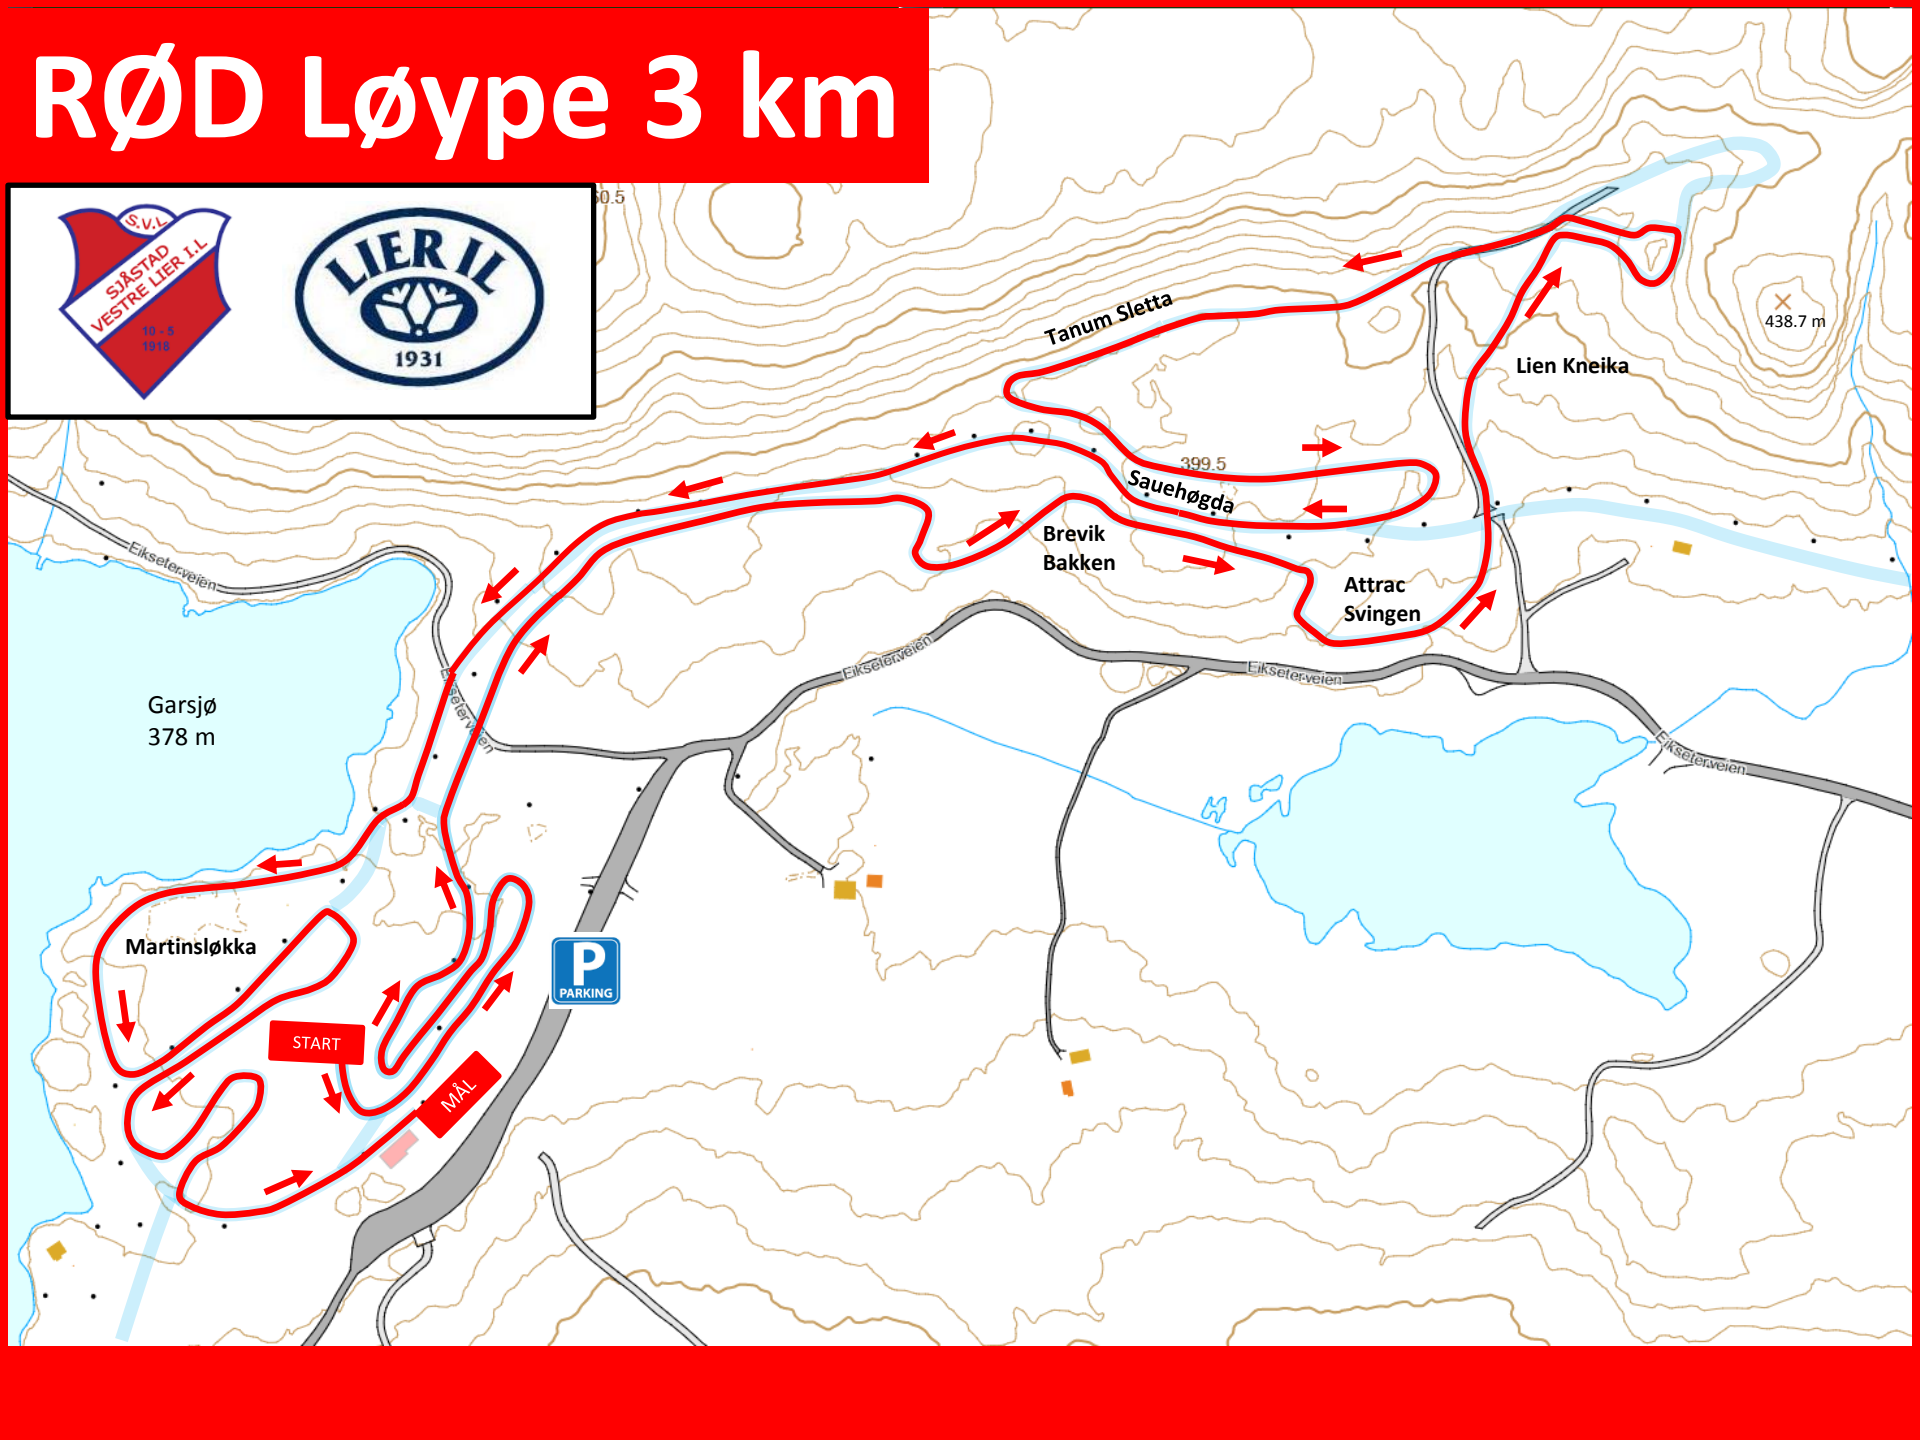

# BLÅ Løype 2 km

# Lilla Løype 2.5 km

# RØD Løype 3 km

# ORANGE Løype 3.3 km